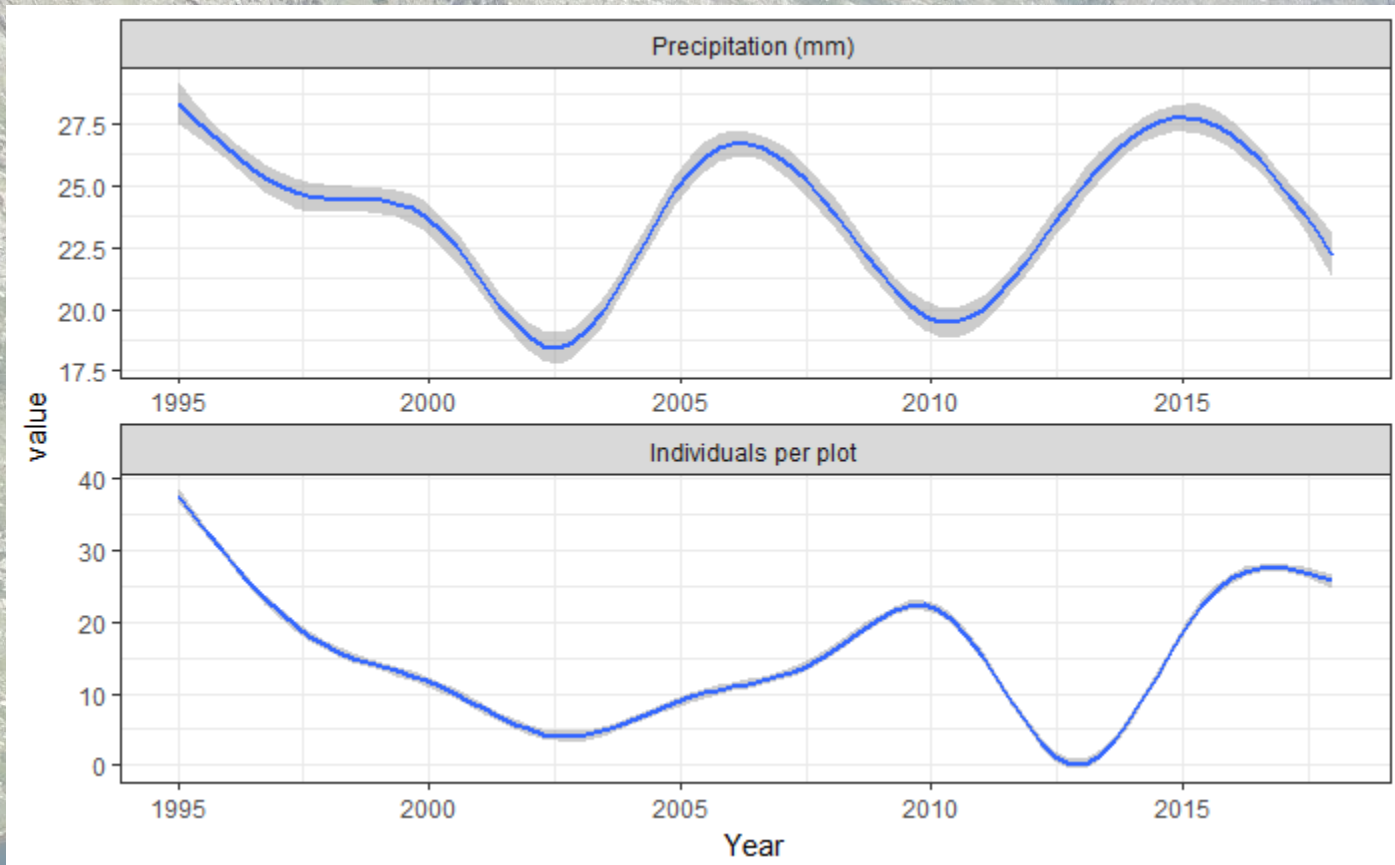

Sclerocactus glaucus

Astragalus microcymbus

Sites

- Cebolla Mid
- Cebolla North
- 5
- 15
- 19
- 26

Fruit

Eriogonum brandegeei

a)