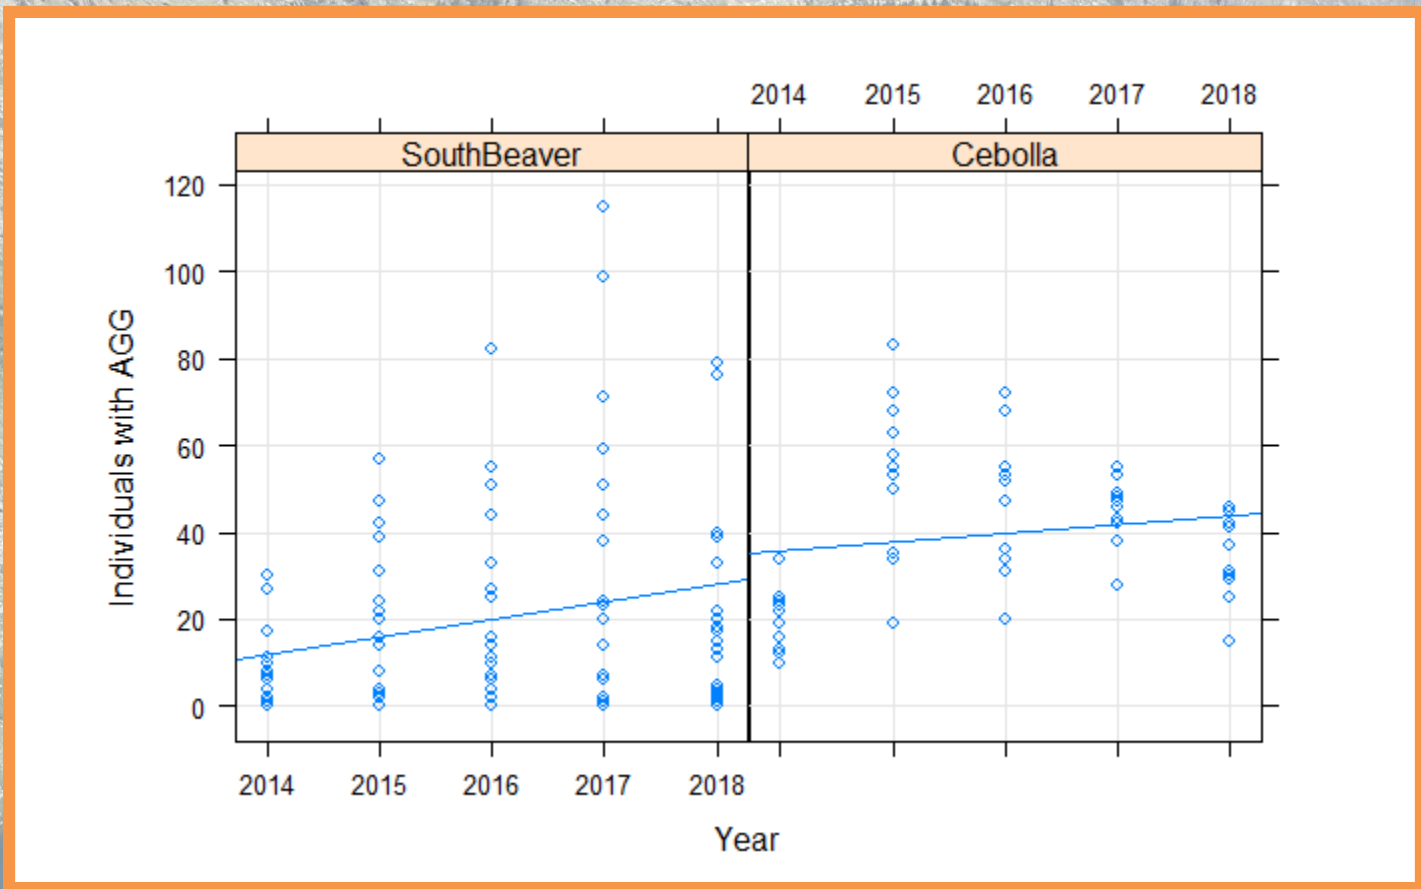

Sclerocactus glaucus

Astragalus microcymbus

Sites

- Cebolla Mid
- Cebolla North
- 5
- 15
- 19
- 26

Fruit

Eriogonum brandegeei

a)